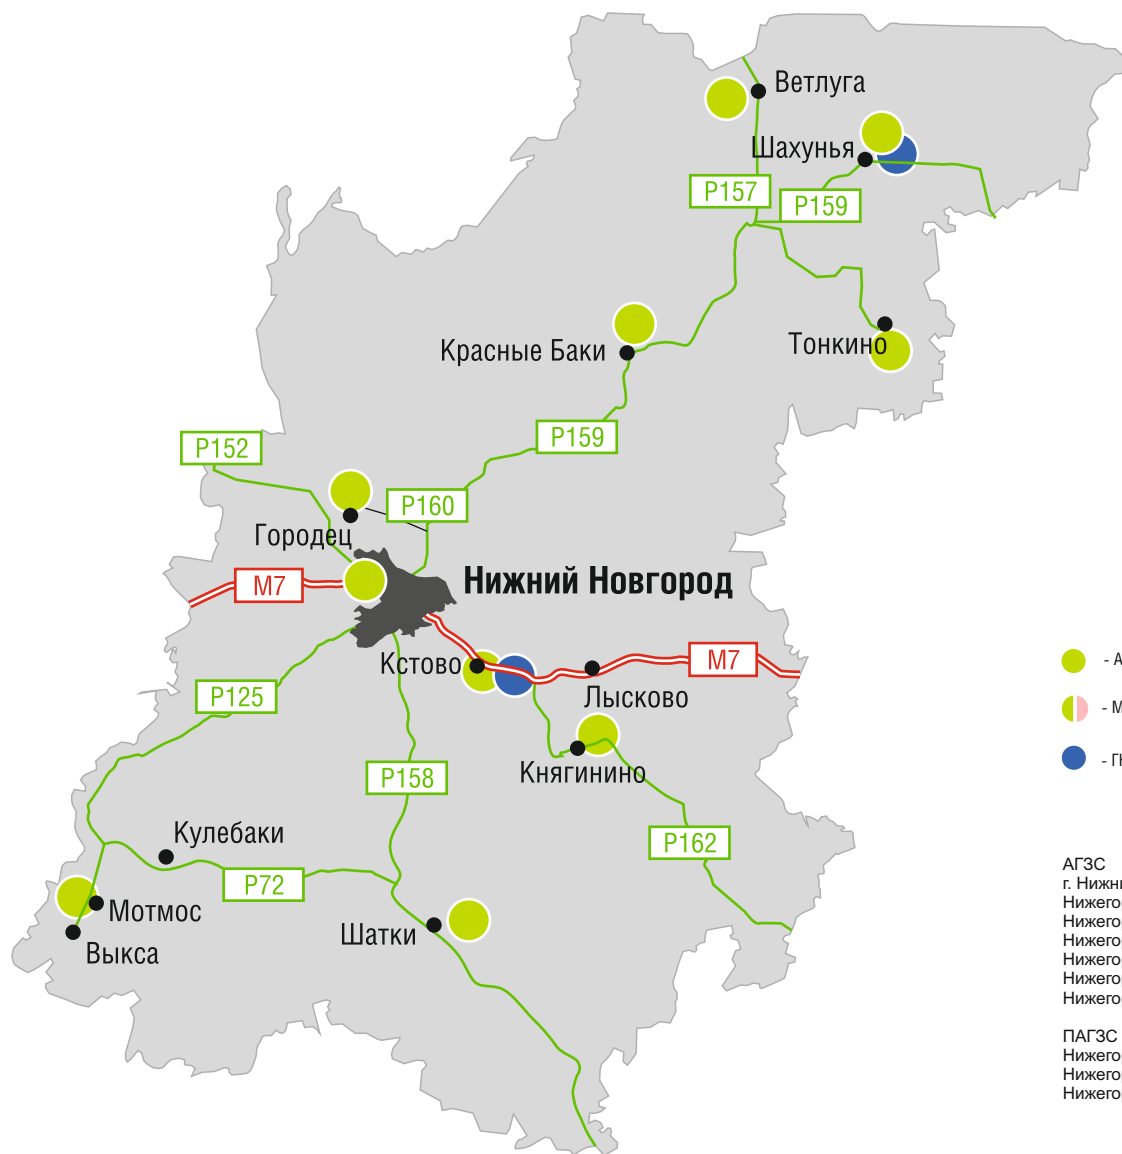

# Нижегородская область

- - АГЗС
- - МАЗС
- - ГНС

АГЗС  
г. Нижний Новгород, ул. Коновалова, 1  
Нижегородская обл., автодорога Красные Баки – Варнавино – Бельшево, в 900 метрах южнее с. Чащиха  
Нижегородская обл., Выксунский район, проммикрорайон №9  
Нижегородская обл., г. Городец, ул. Коммунистическая, 77  
Нижегородская обл., г. Княгинино, 44 км автодороги Работки-Порецкое, левая сторона  
Нижегородская обл., г. Кстово - 13, Промзона  
Нижегородская обл., г. Шахунья, Куликовский проезд, 9

ПАГЗС  
Нижегородская обл., г. Ветлуга, ул. М.Горького, 1а  
Нижегородская обл., р.п. Тонкино, ул. Заречная, 53  
Нижегородская обл., р.п. Шатки, с Новое, ул. Коммунальная, 2