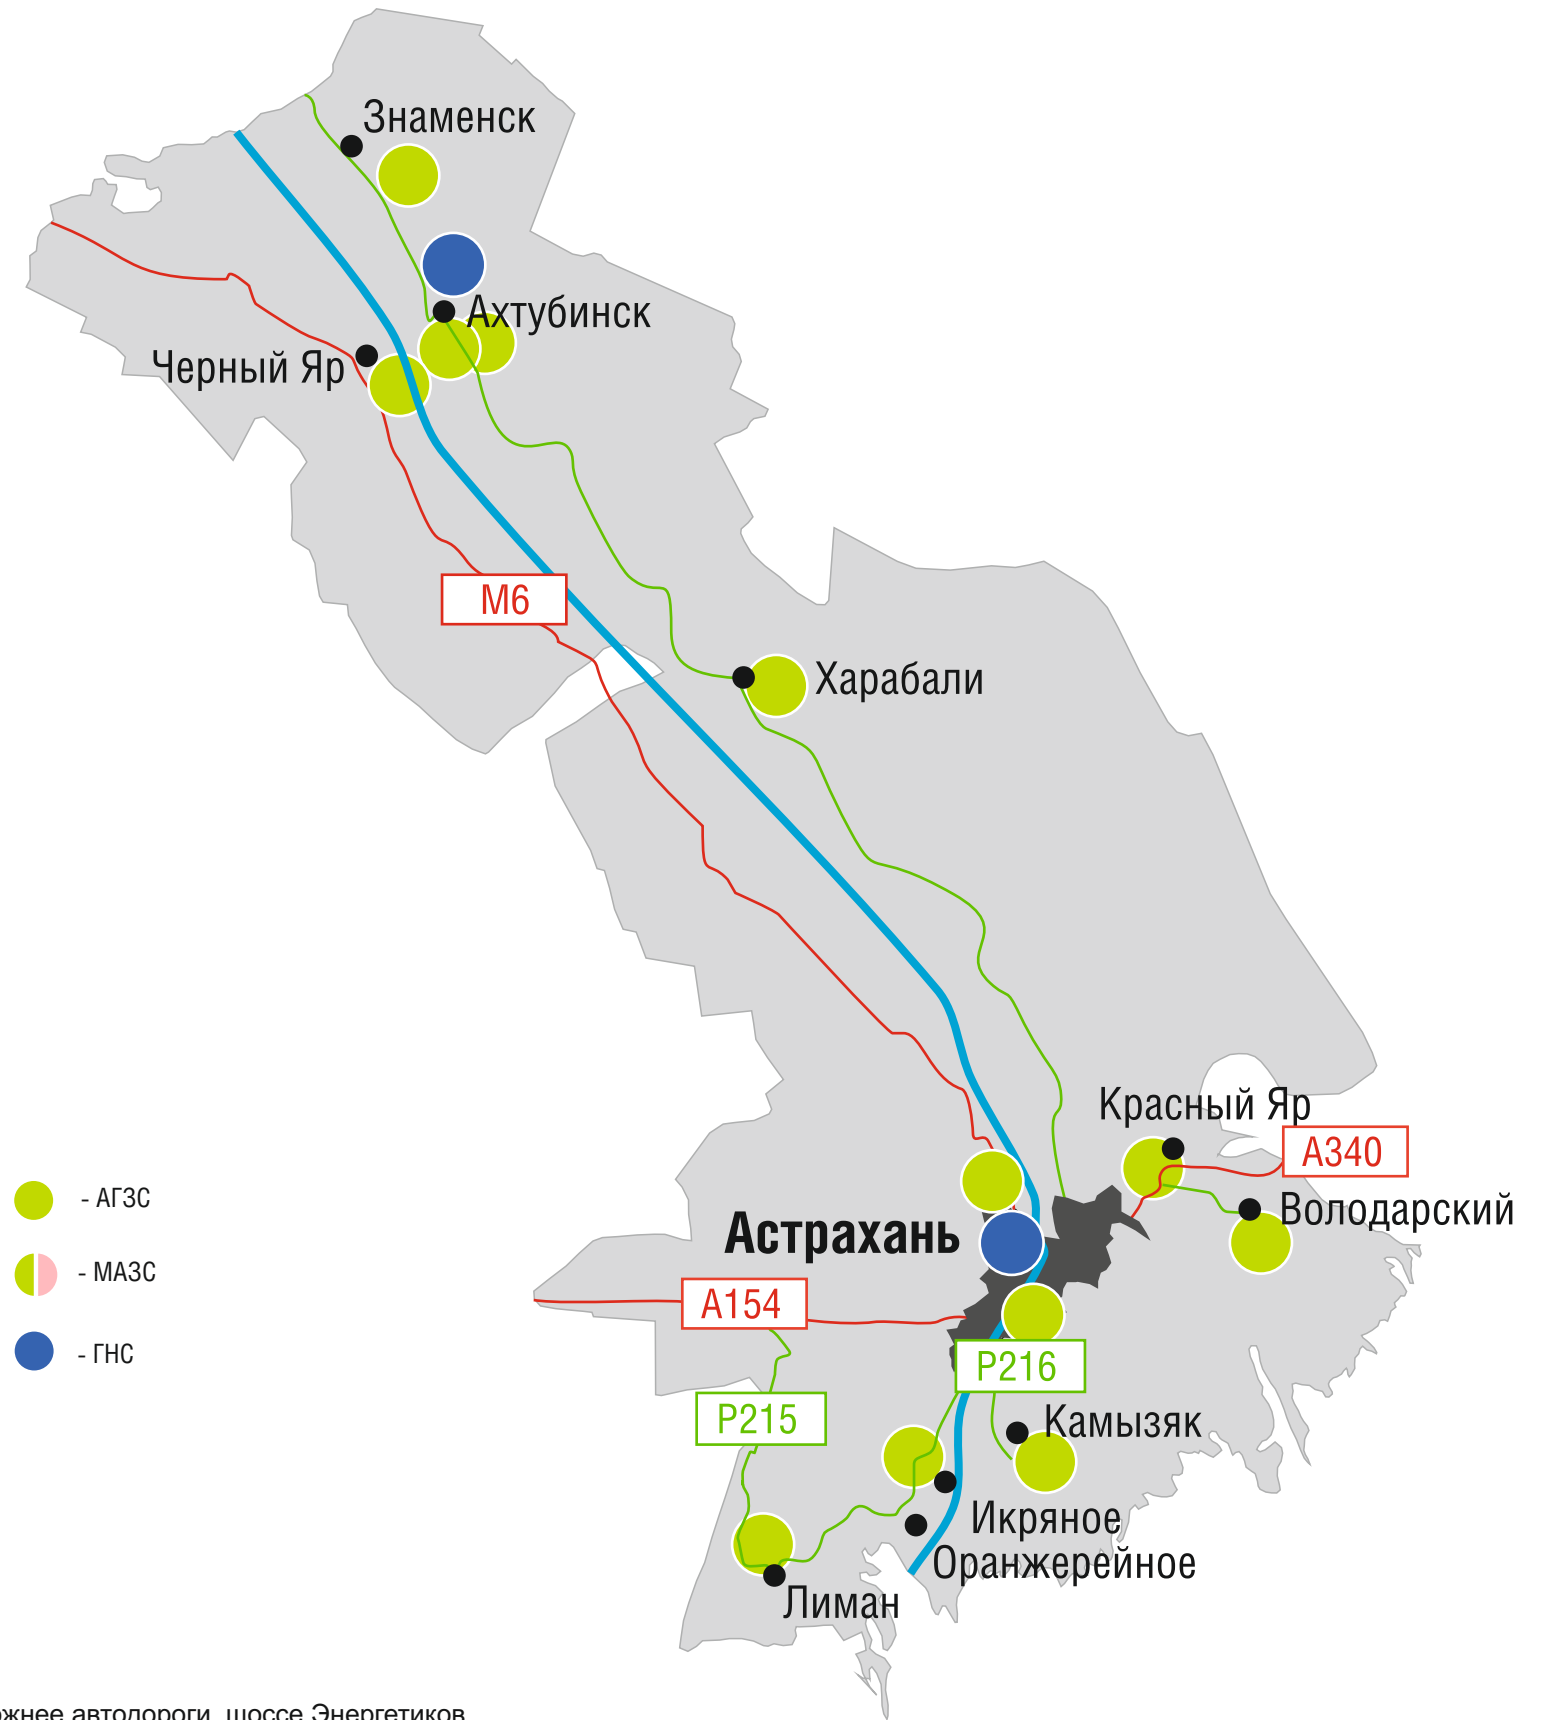

Астраханская область

Астрахань

АГЗС

- г. Астрахань, ул. Автозаправочная/4-я Черниговская, 6/2а (мкр. Бабаевского)
- г. Астрахань, ул. Автострадная, 12 (пос. Стрелецкая, обьездная а/д)
- г. Астрахань, ул. Адмирала Нахимова, 80б
- г. Астрахань, ул. Адмирала Нахимова, 271а (а/д Астрахань-Камызяк, авторынок)
- г. Астрахань, Аэропортовское шоссе, 15б
- г. Астрахань, Началовское шоссе, 11в
- г. Астрахань, ул. Пирогова, 179 (Трусовский район)
- г. Астрахань, ул. Рождественского, 2а
- г. Астрахань, ул. Станция Нововолжская
- г. Астрахань, ул. Чкалова, 143 (район Правобережной больницы)
- Астраханская обл., г. Ахтубинск, 154-км автотрассы "Астрахань-Волгоград"
- Астраханская обл., г. Ахтубинск, ул. Черно-Иванова, 4
- Астраханская обл., п. Володарский, ул. Садовая, 46А
- Астраханская обл., Икрянинский район, село Икряное, ул. Школьная, 60
- Астраханская обл., г. Камызяк, ул. Ульянова, 10
- Астраханская обл., с. Капустин Яр, автотрасса Волгоград-Астрахань, 114 км
- Астраханская обл., с. Красный Яр, ул. Газовиков, 1
- Астраханская обл., Кулаковский промузел, Приволжский район, севернее с. Кулаковка, в 60 м. южнее автодороги, шоссе Энергетиков
- Астраханская обл., Лиманский район, п. Лиман, ул. Промысловая, 3
- Астраханская обл., Наримановский район, пос. Солянка, Автодорога Астрахань-Николаевка
- Астраханская обл., г. Харабали, Промзона, 23
- Астраханская обл., с. Черный Яр, ул. Костякова, 8

- - АГЗС
- - МАЗС
- - ГНС