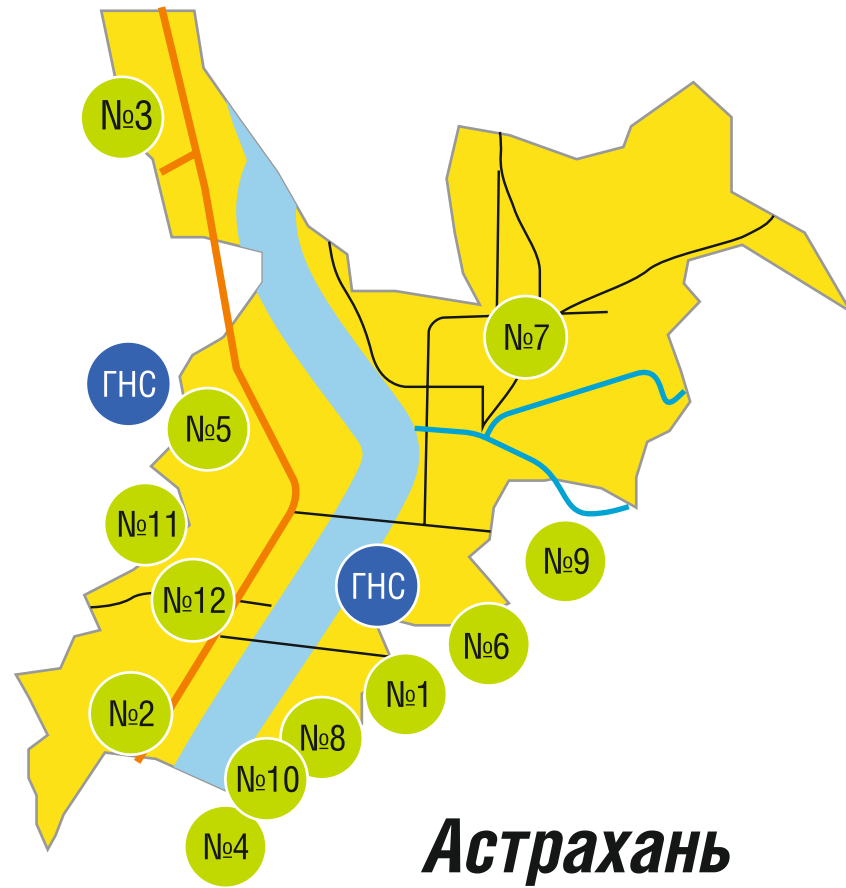

Астраханская область

Астрахань

АГЗС

- г. Астрахань, ул. Автозаправочная/4-я Черниговская, 6/2а (мкр. Бабаевского)
- г. Астрахань, ул. Автострадная, 12 (пос. Стрелецкая, обьездная а/д)
- г. Астрахань, ул. Адмирала Нахимова, 80б
- г. Астрахань, ул. Адмирала Нахимова, 271а (а/д Астрахань-Камызяк, авторынок)
- г. Астрахань, Аэропортовское шоссе, 15б
- г. Астрахань, Началовское шоссе, 11в
- г. Астрахань, ул. Пирогова, 179 (Трусовский район)
- г. Астрахань, ул. Рождественского, 2а
- г. Астрахань, ул. Станция Нововолжская
- г. Астрахань, ул. Чкалова, 143 (район Правобережной больницы)
- Астраханская обл., г. Ахтубинск, 154-км автотрассы "Астрахань-Волгоград"
- Астраханская обл., г. Ахтубинск, ул. Черно-Иванова, 4
- Астраханская обл., п. Володарский, ул. Садовая, 46А
- Астраханская обл., Икрянинский район, село Икряное, ул. Школьная, 60
- Астраханская обл., г. Камызяк, ул. Ульянова, 10
- Астраханская обл., с. Капустин Яр, автотрасса Волгоград-Астрахань, 114 км
- Астраханская обл., с. Красный Яр, ул. Газовиков, 1
- Астраханская обл., Кулаковский промузел, Приволжский район, севернее с. Кулаковка, в 60 м. южнее автодороги, шоссе Энергетиков
- Астраханская обл., Лиманский район, п. Лиман, ул. Промысловая, 3
- Астраханская обл., Наримановский район, пос. Солянка, Автодорога Астрахань-Николаевка
- Астраханская обл., г. Харабали, Промзона, 23
- Астраханская обл., с. Черный Яр, ул. Костякова, 8

- - АГЗС
- - МАЗС
- - ГНС