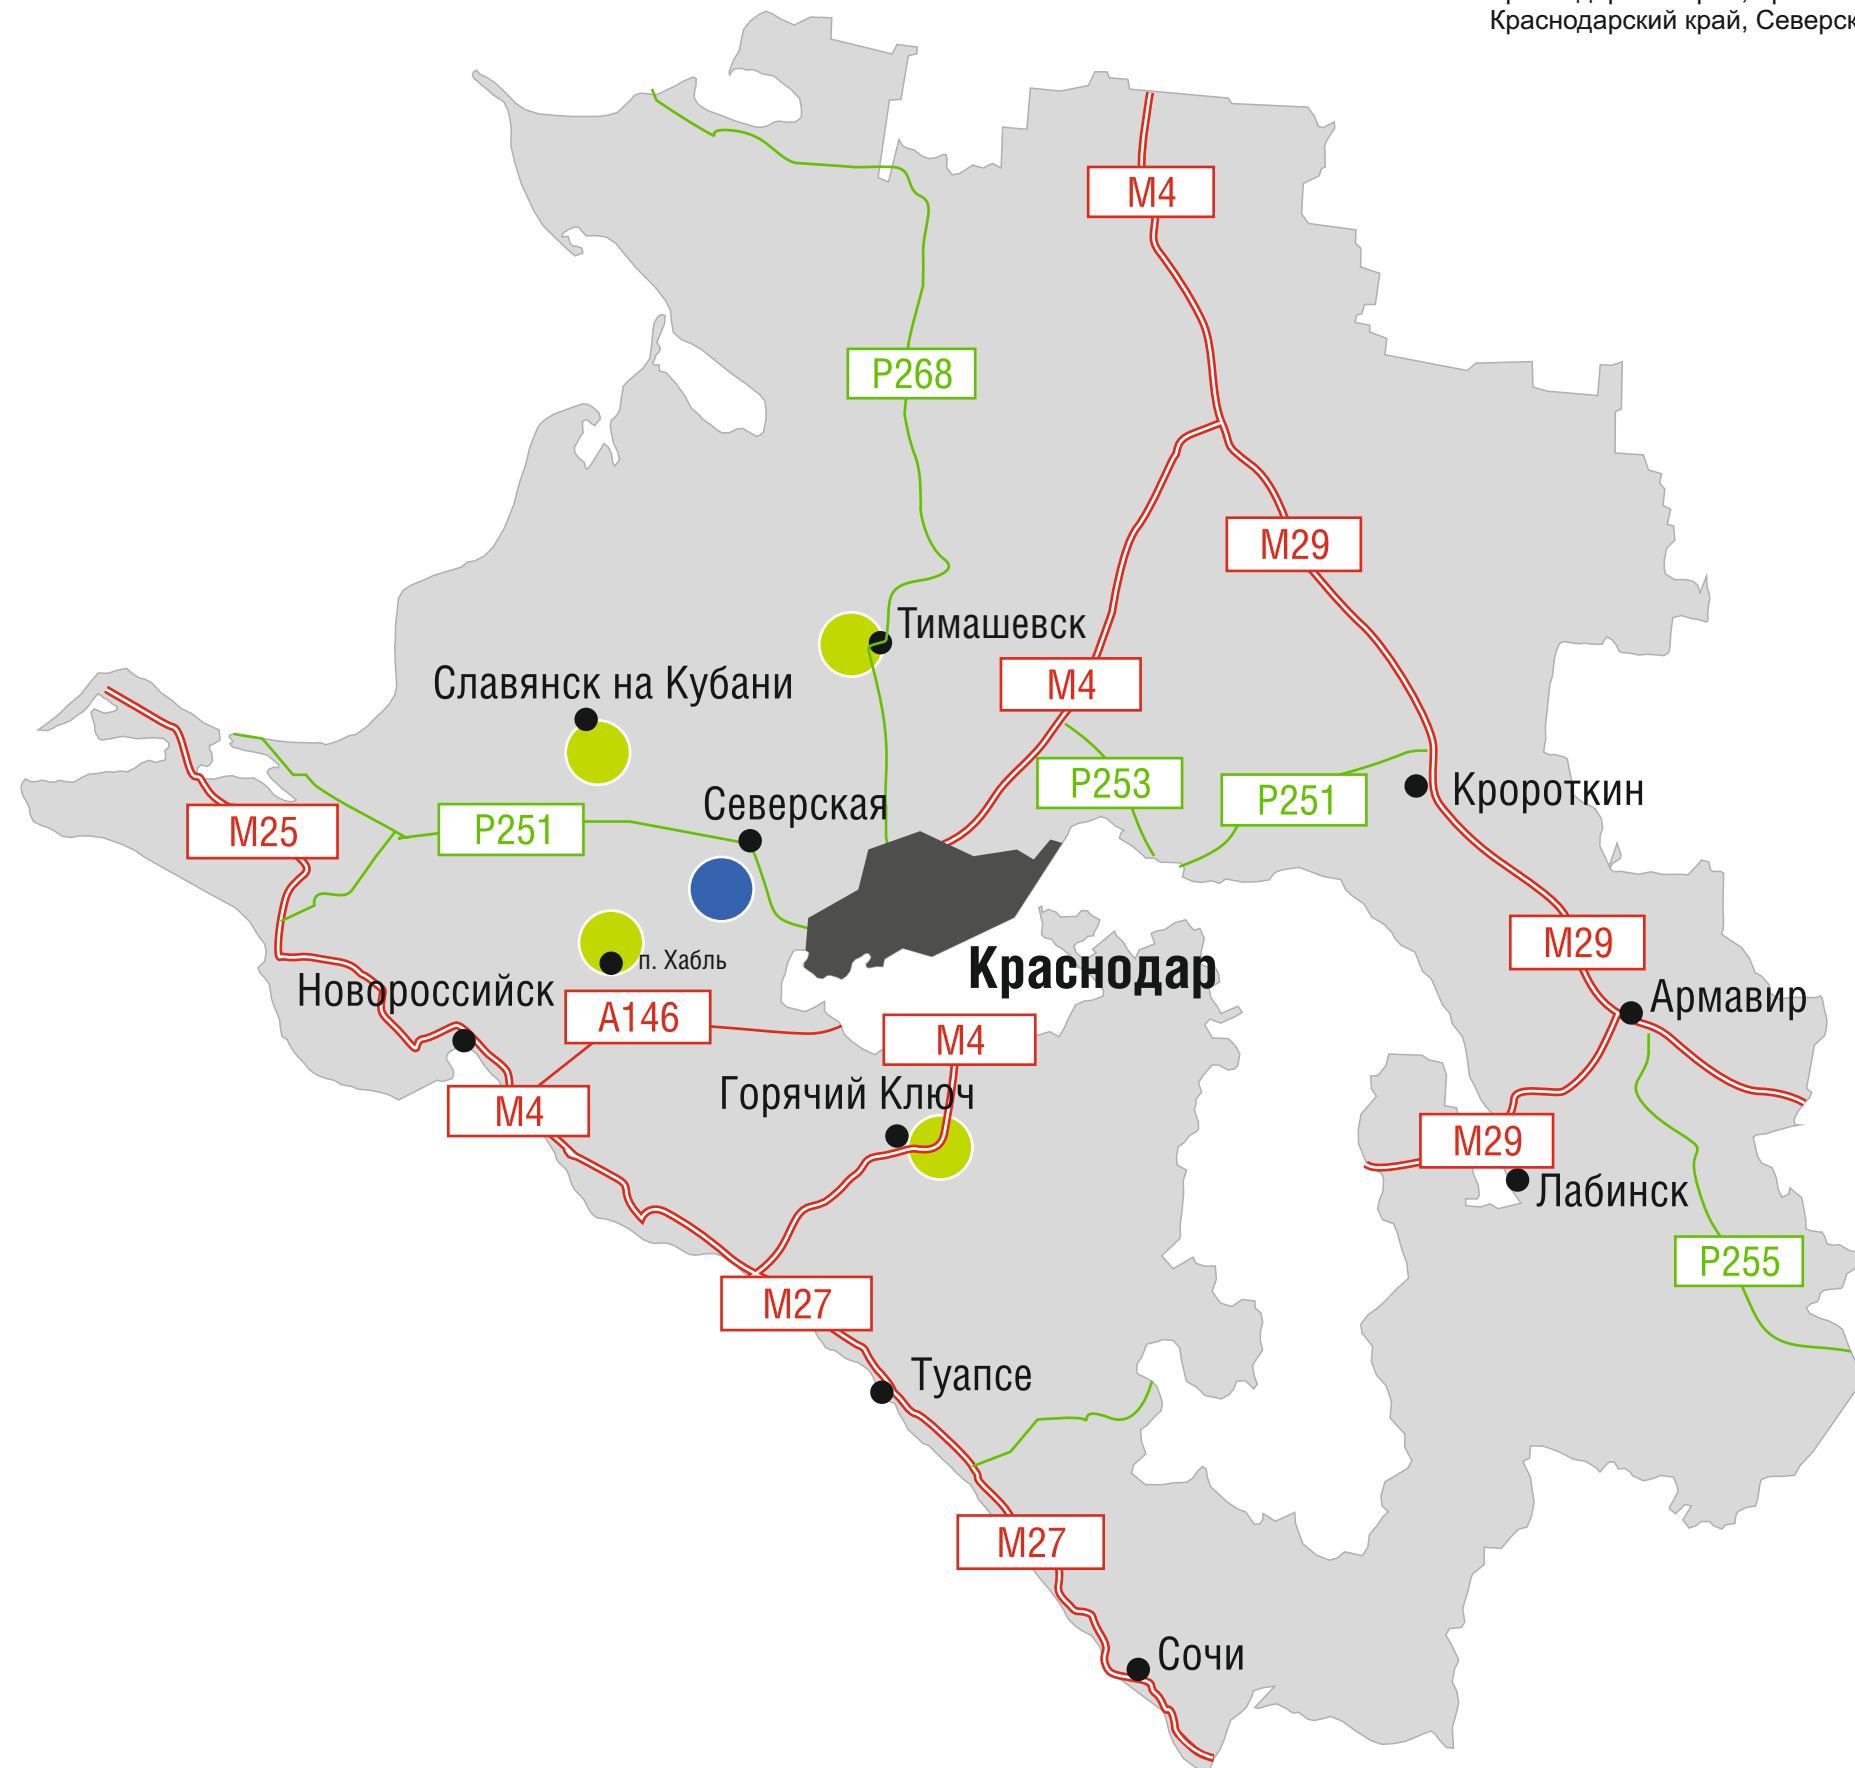

Краснодарский край

АГЗС

Краснодарский край, г. Горячий Ключ, а/м «ДОН» 1381 км + 500 м (справа)

Краснодарский край, г. Тимашевск, а/д Краснодар-Ейск, 56 км справа

Краснодарский край, Красноармейский район, х. Трудобеликовский, ул. Железнодорожная, 6/1

Краснодарский край, Северский район, п. Хабль

● - АГЗС

● - МАЗС

● - ГНС